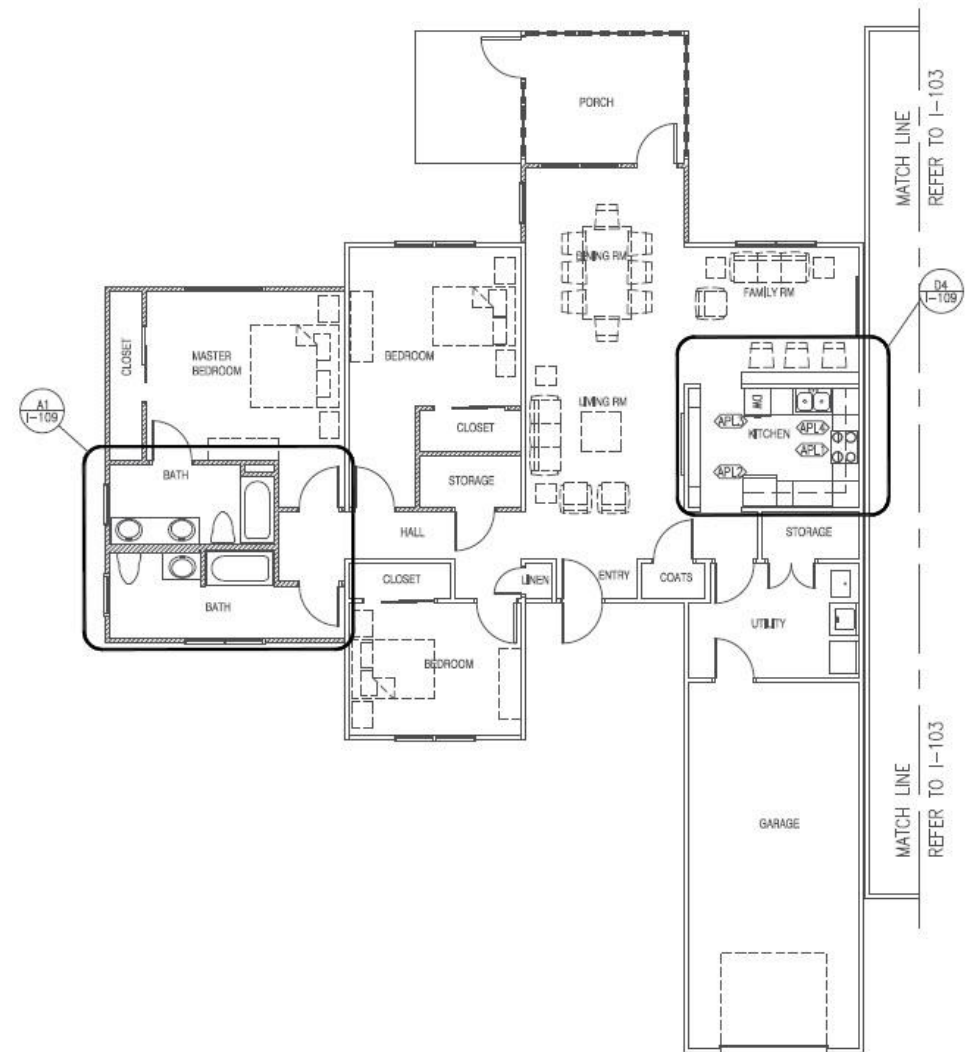

### 2 Bath

UNIT B - FF&E PLAN  
SCALE: 3/16" = 1'-0"